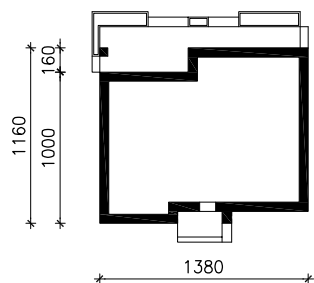

DOM W MODRZYKACH 4
MOŻNA WKLEIĆ DO PROJEKTU ZAGOSPODAROWANIA TERENU

OŚ ODBICIA LUSTRZANEGO

OBRYS BUDYNKU

Skala: 1:500