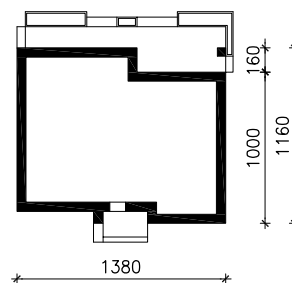

DOM W MODRZYKACH 4
MOŻNA WKLEIĆ DO PROJEKTU ZAGOSPODAROWANIA TERENU

OŚ ODBICIA LUSTRZANEGO

OBRYS BUDYNKU

Skala: 1:500