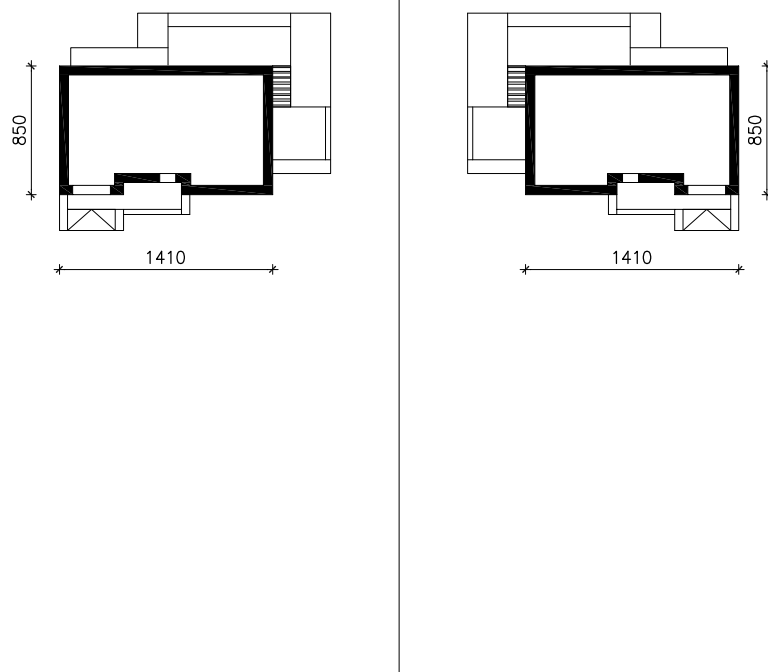

DOM W MALINÓWKACH 11 (GA)

MOŻNA WKLEIĆ DO PROJEKTU ZAGOSPODAROWANIA TERENU

OBRYŚ BUDYNKU

Skala: 1:500