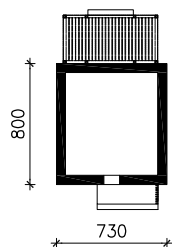

DOM W MODRAKACH
MOŻNA WKLEIĆ DO PROJEKTU ZAGOSPODAROWANIA TERENU

OŚ ODBICIA LUSTRZANEGO

OBRYS BUDYNKU

Skala: 1:500