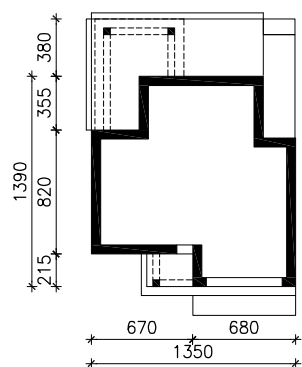

WILLA ELIZA 5 (G2)
MOŻNA WKLEIĆ DO PROJEKTU ZAGOSPODAROWANIA TERENU

OŚ ODBICIA LUSTRZANEGO

OBRYS BUDYNKU

Skala: 1:500