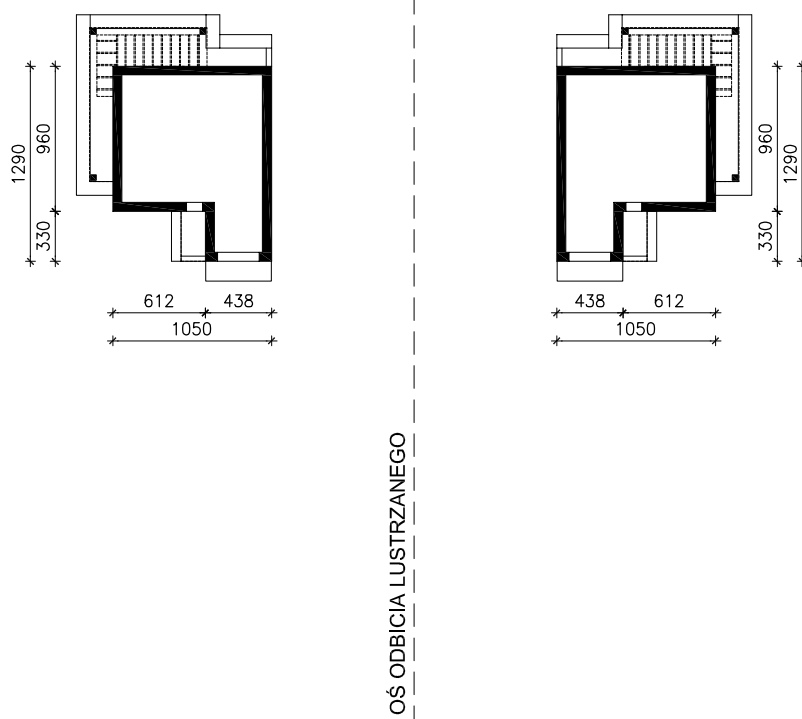

DOM W NEFRISACH (G)
MOŻNA WKLEIĆ DO PROJEKTU ZAGOSPODAROWANIA TERENU

OBRYŚ BUDYNKU

Skala: 1:500