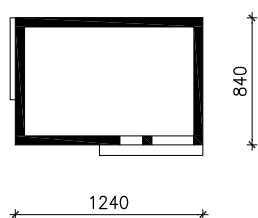

WILLA POLA
MOŻNA WKLEIĆ DO PROJEKTU ZAGOSPODAROWANIA TERENU

OŚ ODBICIA LUSTRZANEGO

OBRYŚ BUDYNKU

Skala: 1:500