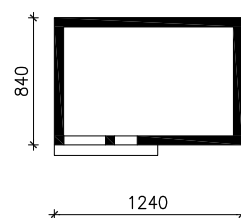

WILLA POLA
MOŻNA WKLEIĆ DO PROJEKTU ZAGOSPODAROWANIA TERENU

OŚ ODBICIA LUSTRZANEGO

OBRYŚ BUDYNKU

Skala: 1:500