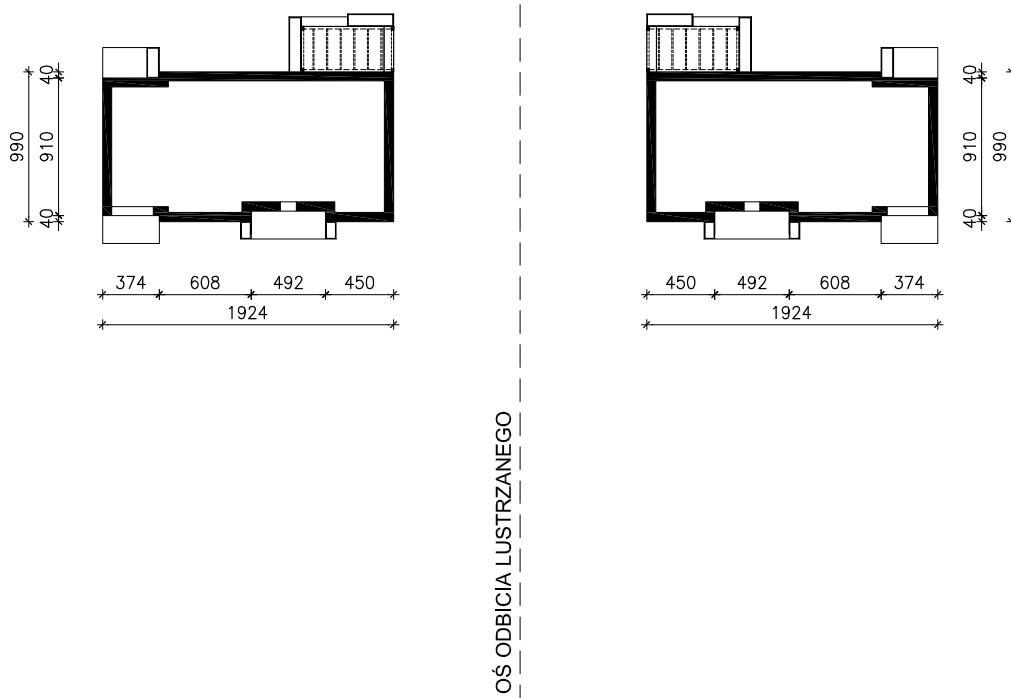

DOM W KOSTRZEWACH 8  
MOŻNA WKLEIĆ DO PROJEKTU ZAGOSPODAROWANIA TERENU

OBRYS BUDYNKU

Skala: 1:500