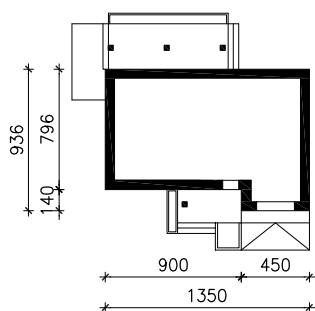

DOM W ŻURAWKACH 11
MOŻNA WKLEIĆ DO PROJEKTU ZAGOSPODAROWANIA TERENU

OŚ ODBICIA LUSTRZANEGO

OBRYS BUDYNKU

Skala: 1:500