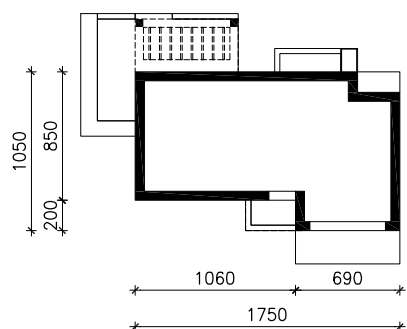

DOM W KELLERISACH (G2)
MOŻNA WKLEIĆ DO PROJEKTU ZAGOSPODAROWANIA TERENU

OŚ ODBICIA LUSTRZANEGO

OBRYS BUDYNKU

Skala: 1:500