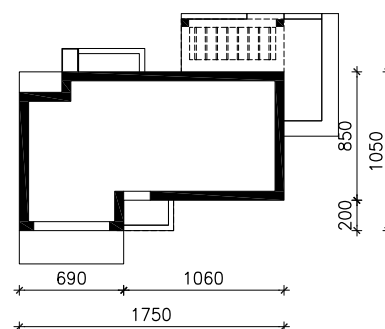

DOM W KELLERISACH (G2)
MOŻNA WKLEIĆ DO PROJEKTU ZAGOSPODAROWANIA TERENU

OŚ ODBICIA LUSTRZANEGO

OBRYS BUDYNKU

Skala: 1:500