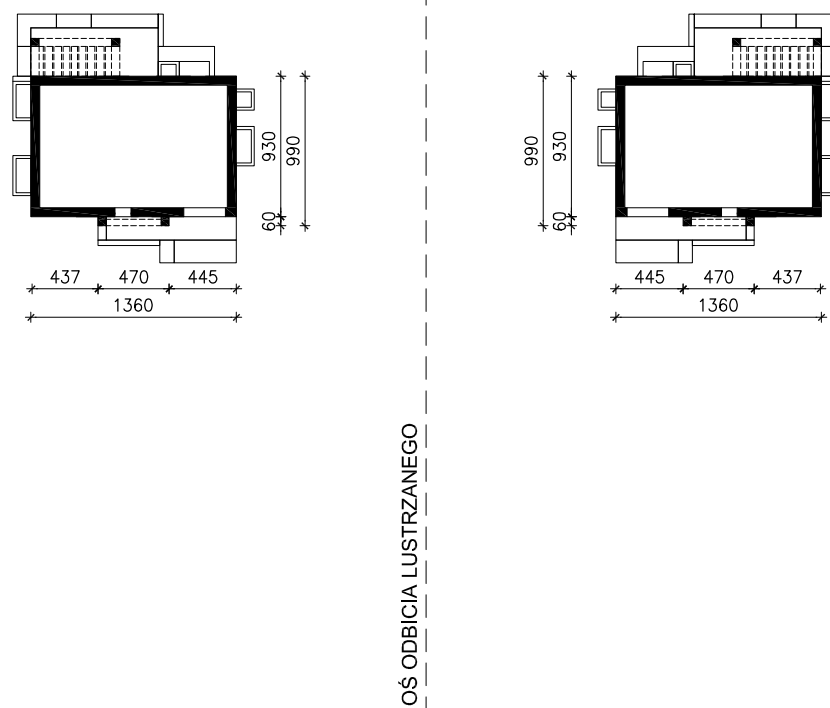

DOM W BALSAMOWCACH 2 (P)
MOŻNA WKLEIĆ DO PROJEKTU ZAGOSPODAROWANIA TERENU

OBRYŚ BUDYNKU

Skala: 1:500