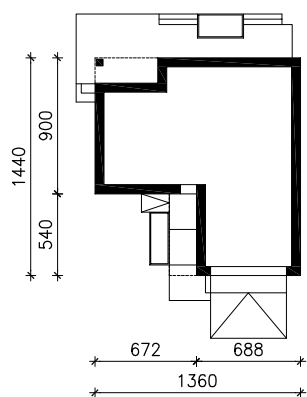

DOM W SZAROTKACH (G2E)
MOŻNA WKLEIĆ DO PROJEKTU ZAGOSPODAROWANIA TERENU

OŚ ODBICIA LUSTRZANEGO

OBRYS BUDYNKU

Skala: 1:500