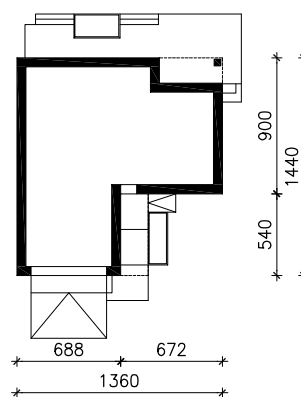

DOM W SZAROTKACH (G2E)
MOŻNA WKLEIĆ DO PROJEKTU ZAGOSPODAROWANIA TERENU

OŚ ODBICIA LUSTRZANEGO

OBRYS BUDYNKU

Skala: 1:500