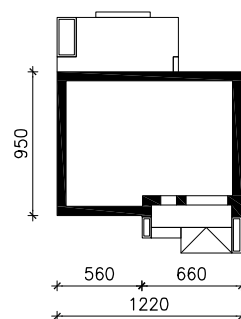

DOM W AURORACH 14  
MOŻNA WKLEIĆ DO PROJEKTU ZAGOSPODAROWANIA TERENU

OŚ ODBICIA LUSTRZANEGO

OBRYŚ BUDYNKU

Skala: 1:500