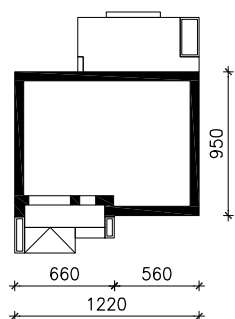

DOM W AURORACH 14  
MOŻNA WKLEIĆ DO PROJEKTU ZAGOSPODAROWANIA TERENU

OŚ ODBICIA LUSTRZANEGO

OBRYŚ BUDYNKU

Skala: 1:500