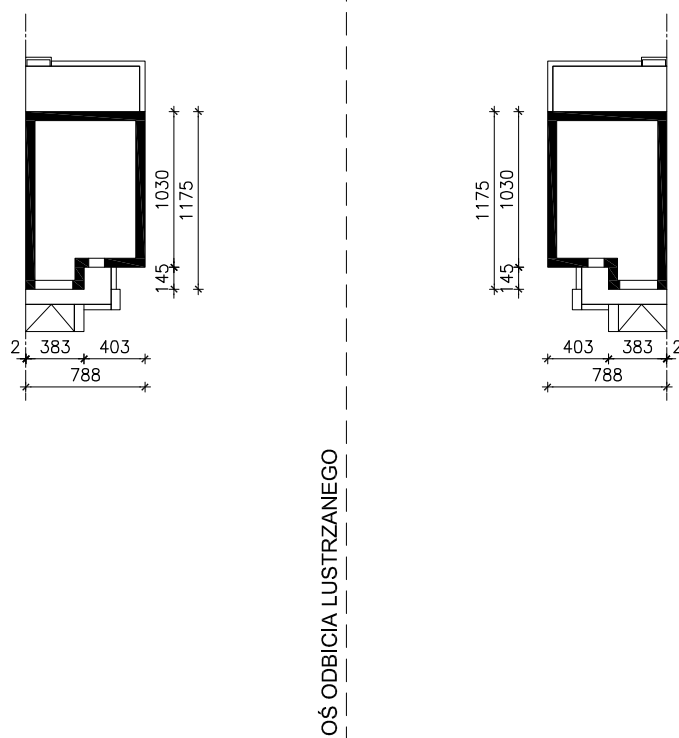

DOM W NARCYZACH (BA)
MOŻNA WKLEIĆ DO PROJEKTU ZAGOSPODAROWANIA TERENU

OBRYS BUDYNKU

Skala: 1:500