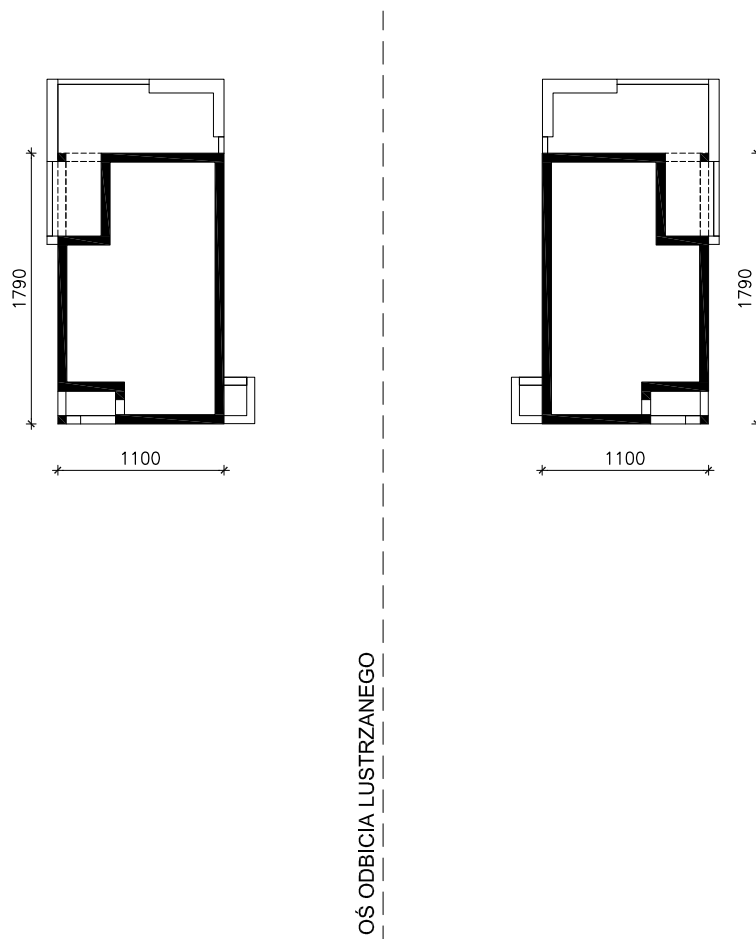

DOM W MODRZEWNICY 3  
MOŻNA WKLEIĆ DO PROJEKTU ZAGOSPODAROWANIA TERENU

OBRYS BUDYNKU

Skala: 1:500