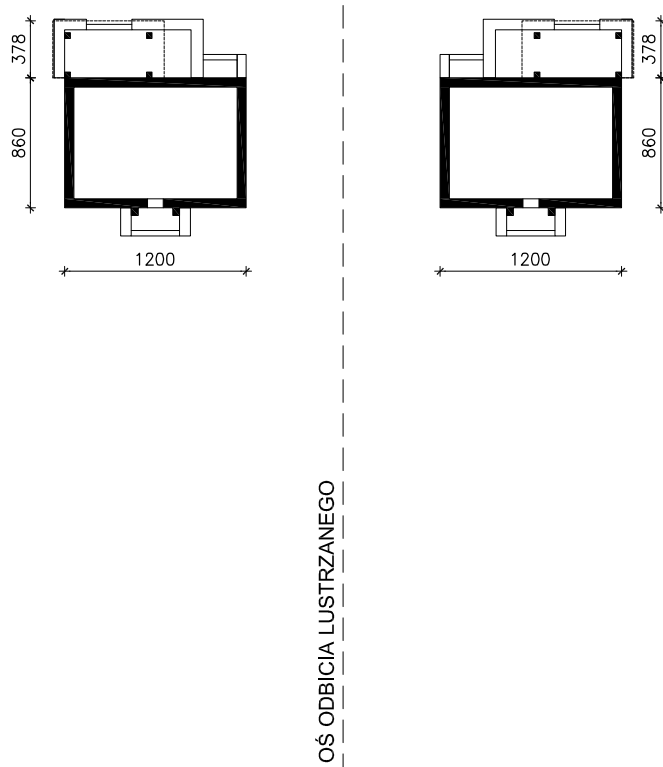

DOM W LUCERNIE 11
MOŻNA WKLEIĆ DO PROJEKTU ZAGOSPODAROWANIA TERENU

OBRYS BUDYNKU

Skala: 1:500