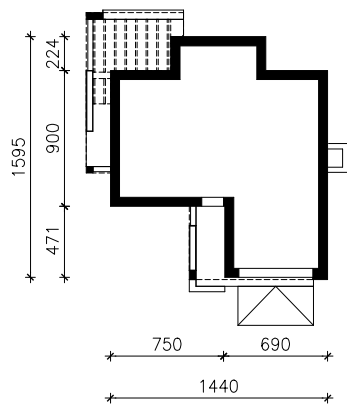

DOM W FELICJACH 2 (G2E) OZE
MOŻNA WKLEIĆ DO PROJEKTU ZAGOSPODAROWANIA TERENU

OŚ ODBICIA LUSTRZANEGO

OBRYS BUDYNKU

Skala: 1:500