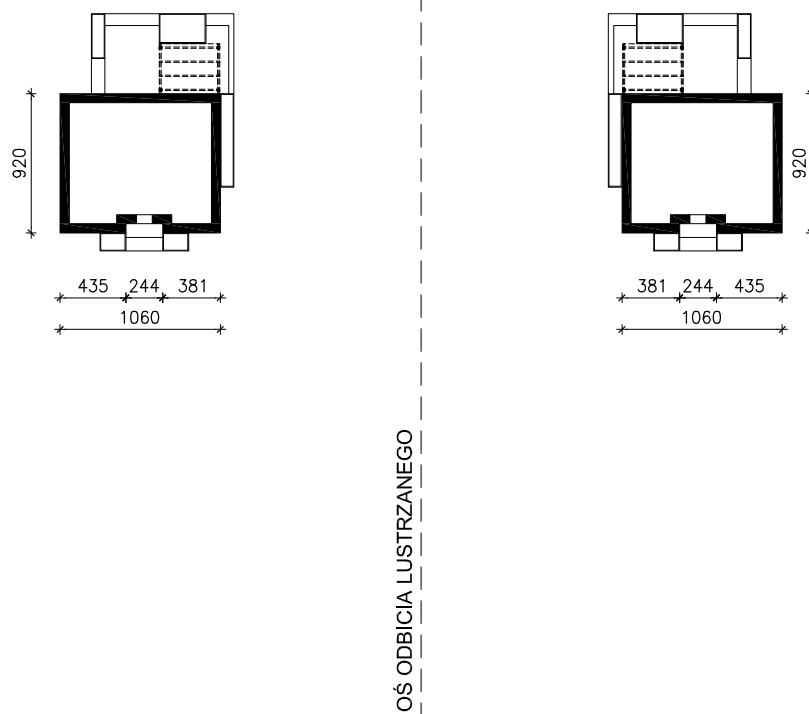

DOM W ZŁOCISZKACH 2  
MOŻNA WKLEIĆ DO PROJEKTU ZAGOSPODAROWANIA TERENU

OBRYŚ BUDYNKU

Skala: 1:500