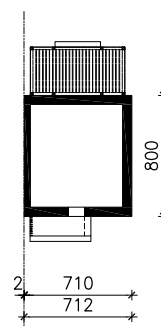

DOM W MODRAKACH (B)
MOŻNA WKLEIĆ DO PROJEKTU ZAGOSPODAROWANIA TERENU

OŚ ODBICIA LUSTRZANEGO

OBRYŚ BUDYNKU

Skala: 1:500