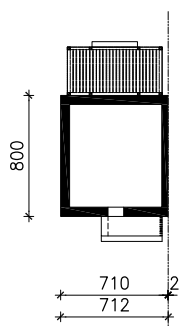

DOM W MODRAKACH (B)
MOŻNA WKLEIĆ DO PROJEKTU ZAGOSPODAROWANIA TERENU

OŚ ODBICIA LUSTRZANEGO

OBRYŚ BUDYNKU

Skala: 1:500