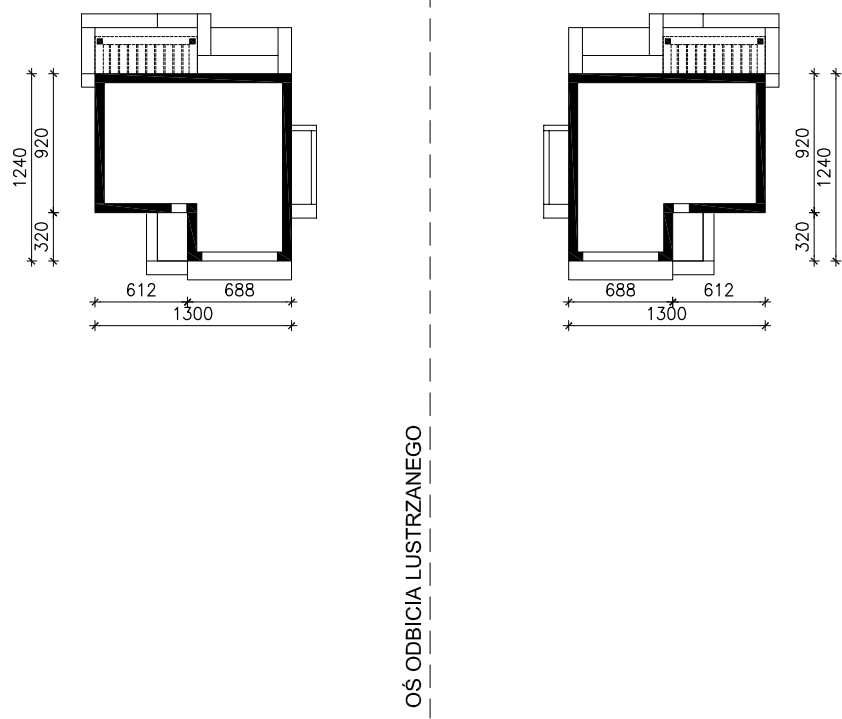

DOM W NARADKACH (G2)  
MOŻNA WKLEIĆ DO PROJEKTU ZAGOSPODAROWANIA TERENU

OBRYS BUDYNKU  
Skala: 1:500