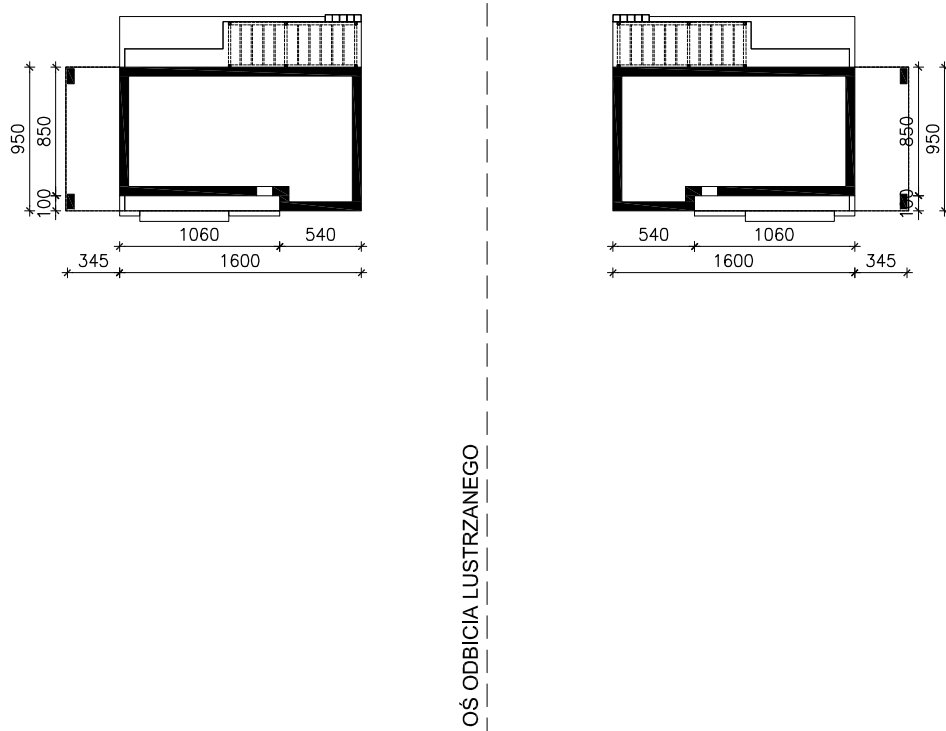

DOM W PLUMERIACH 6 (E)
MOŻNA WKLEIĆ DO PROJEKTU ZAGOSPODAROWANIA TERENU

OBRYŚ BUDYNKU

Skala: 1:500