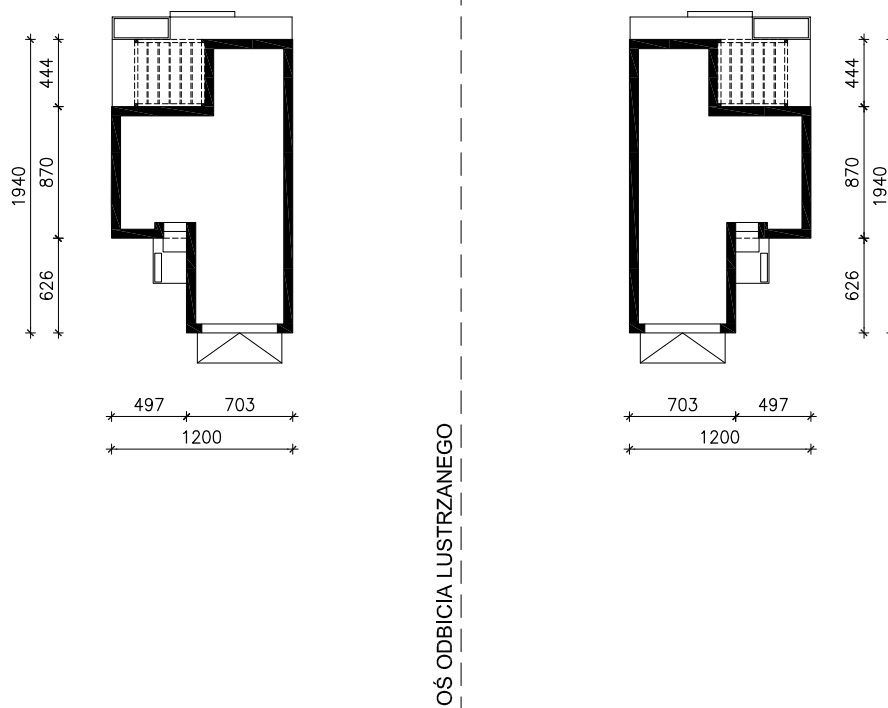

DOM W OSTNICACH (G2E)
MOŻNA WKLEIĆ DO PROJEKTU ZAGOSPODAROWANIA TERENU

OBRYS BUDYNKU

Skala: 1:500