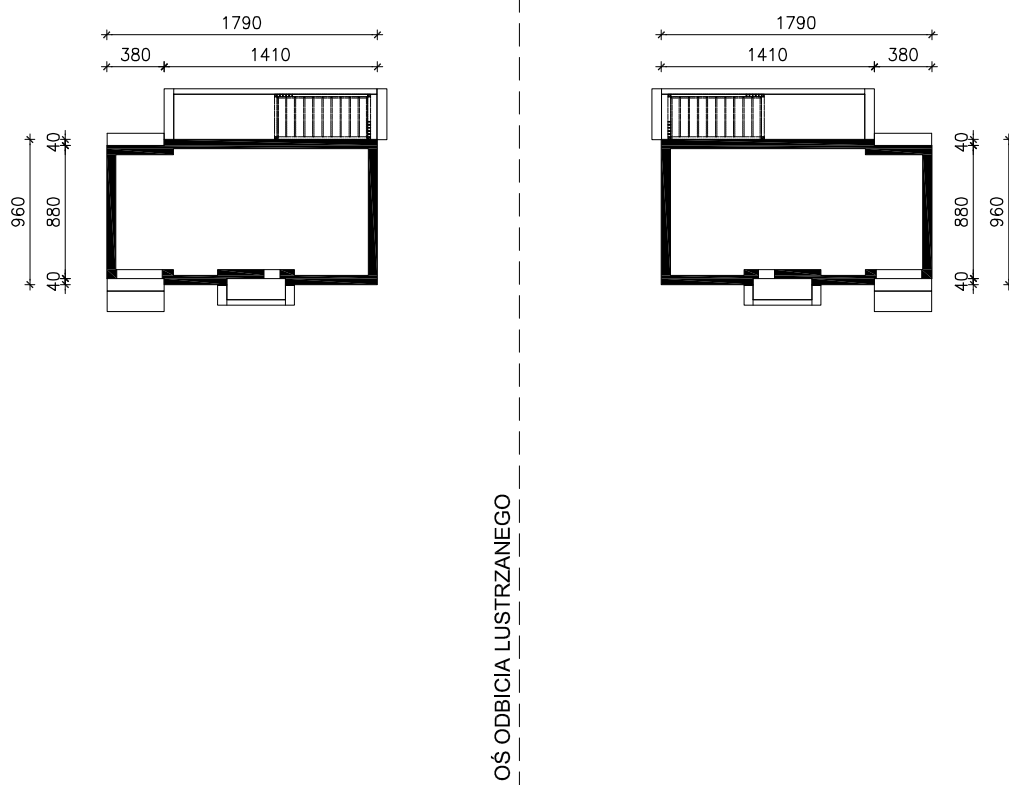

DOM W KOSTRZEWACH 2 (G)
MOŻNA WKLEIĆ DO PROJEKTU ZAGOSPODAROWANIA TERENU

OBRYS BUDYNKU

Skala: 1:500