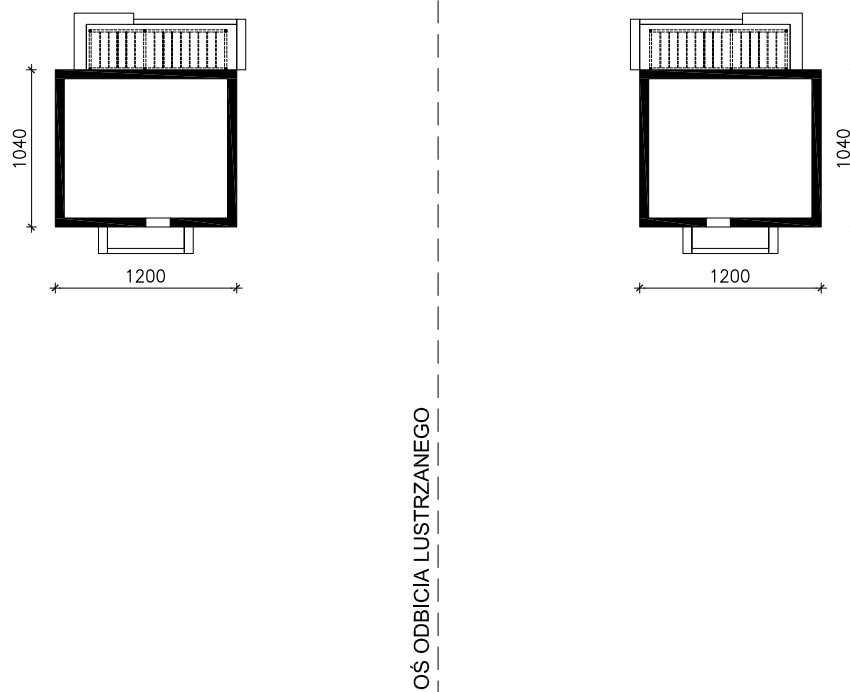

DOM W DERENIACH 2
MOŻNA WKLEIĆ DO PROJEKTU ZAGOSPODAROWANIA TERENU

OBRYS BUDYNKU

Skala: 1:500