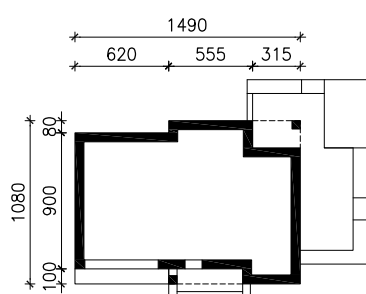

DOM W ORLICZKACH (G2E)
MOŻNA WKLEIĆ DO PROJEKTU ZAGOSPODAROWANIA TERENU

OŚ ODBICIA LUSTRZANEGO

OBRYS BUDYNKU

Skala: 1:500