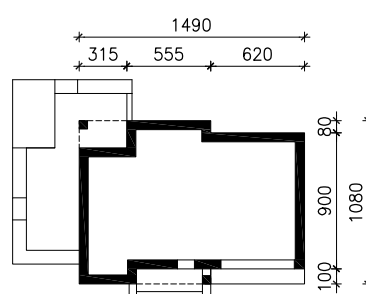

DOM W ORLICZKACH (G2E)
MOŻNA WKLEIĆ DO PROJEKTU ZAGOSPODAROWANIA TERENU

OŚ ODBICIA LUSTRZANEGO

OBRYS BUDYNKU

Skala: 1:500