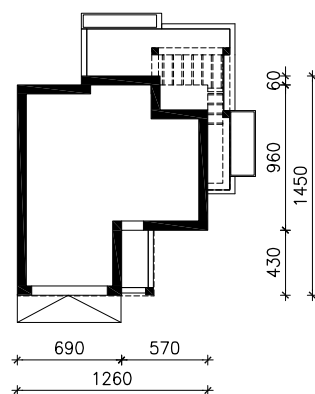

DOM W TELIMACH (G2E)

MOŻNA WKLEIĆ DO PROJEKTU ZAGOSPODAROWANIA TERENU

OŚ ODBICIA LUSTRZANEGO

OBRYS BUDYNKU

Skala: 1:500