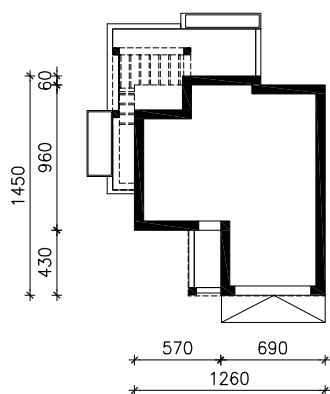

DOM W TELIMACH (G2E)

MOŻNA WKLEIĆ DO PROJEKTU ZAGOSPODAROWANIA TERENU

OŚ ODBICIA LUSTRZANEGO

OBRYS BUDYNKU

Skala: 1:500