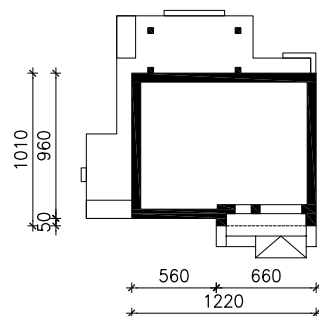

DOM W AURORACH 7 (E)
MOŻNA WKLEIĆ DO PROJEKTU ZAGOSPODAROWANIA TERENU

OŚ ODBICIA LUSTRZANEGO

OBRYŚ BUDYNKU

Skala: 1:500