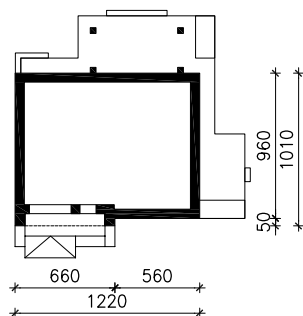

DOM W AURORACH 7 (E)
MOŻNA WKLEIĆ DO PROJEKTU ZAGOSPODAROWANIA TERENU

OŚ ODBICIA LUSTRZANEGO

OBRYŚ BUDYNKU

Skala: 1:500