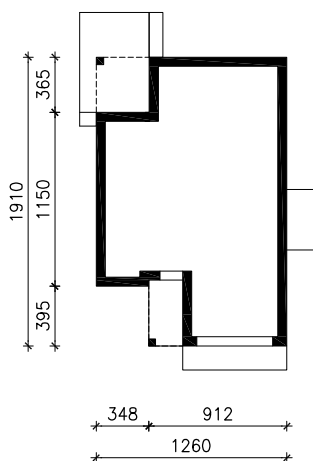

DOM W RENKLODACH 2 (G2E)
MOŻNA WKLEIĆ DO PROJEKTU ZAGOSPODAROWANIA TERENU

OŚ ODBICIA LUSTRZANEGO

OBRYS BUDYNKU

Skala: 1:500