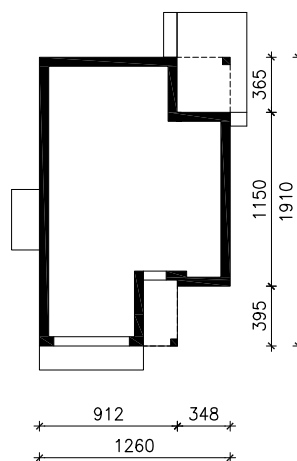

DOM W RENKLODACH 2 (G2E)
MOŻNA WKLEIĆ DO PROJEKTU ZAGOSPODAROWANIA TERENU

OŚ ODBICIA LUSTRZANEGO

OBRYS BUDYNKU

Skala: 1:500