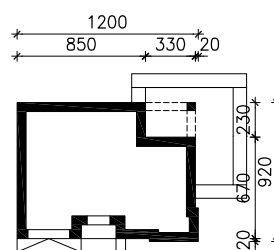

DOM W ZDROJÓWKACH (E)
MOŻNA WKLEIĆ DO PROJEKTU ZAGOSPODAROWANIA TERENU

OŚ ODBICIA LUSTRZANEGO

OBRYS BUDYNKU

Skala: 1:500