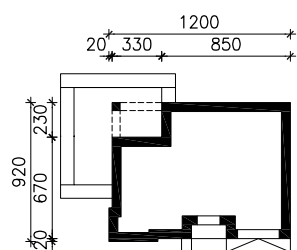

DOM W ZDROJÓWKACH (E)
MOŻNA WKLEIĆ DO PROJEKTU ZAGOSPODAROWANIA TERENU

OŚ ODBICIA LUSTRZANEGO

OBRYS BUDYNKU

Skala: 1:500