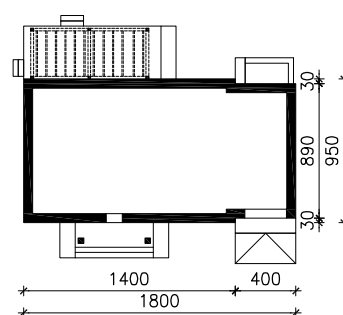

DOM W LESZCZYNOWCACH 8 (G)
MOŻNA WKLEIĆ DO PROJEKTU ZAGOSPODAROWANIA TERENU

OŚ ODBICIA LUSTRZANEGO

OBRYS BUDYNKU

Skala: 1:500