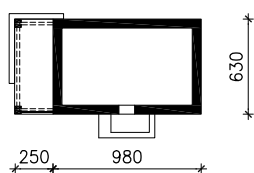

DOMEK LETNISKOWY NAD JEZIORKIEM  
MOŻNA WKLEIĆ DO PROJEKTU ZAGOSPODAROWANIA TERENU

OŚ ODBICIA LUSTRZANEGO

OBRYŚ BUDYNKU

Skala: 1:500