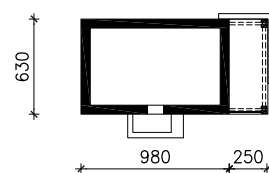

DOMEK LETNISKOWY NAD JEZIORKIEM  
MOŻNA WKLEIĆ DO PROJEKTU ZAGOSPODAROWANIA TERENU

OŚ ODBICIA LUSTRZANEGO

OBRYŚ BUDYNKU

Skala: 1:500