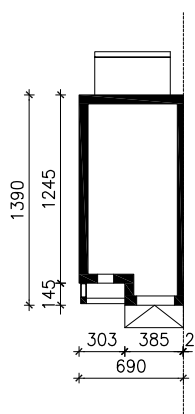

WILLA AMELIA (BA)  
MOŻNA WKLEIĆ DO PROJEKTU ZAGOSPODAROWANIA TERENU

OŚ ODBICIA LUSTRZANEGO

OBRYŚ BUDYNKU

Skala: 1:500