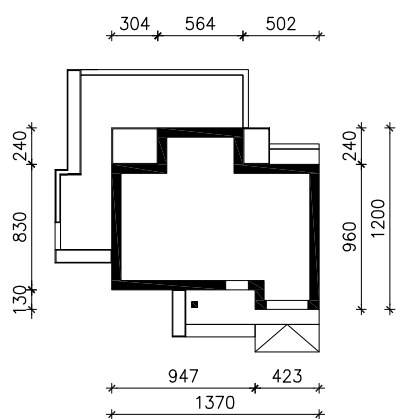

DOM W BRUNERACH 4  
MOŻNA WKLEIĆ DO PROJEKTU ZAGOSPODAROWANIA TERENU

OŚ ODBICIA LUSTRZANEGO

OBRYS BUDYNKU

Skala: 1:500