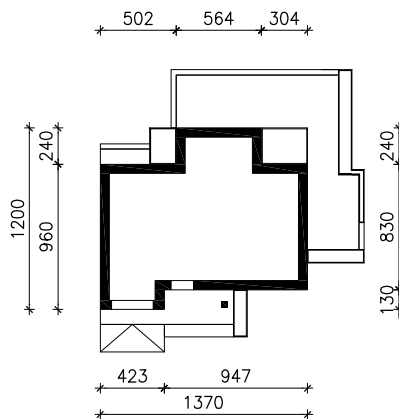

DOM W BRUNERACH 4  
MOŻNA WKLEIĆ DO PROJEKTU ZAGOSPODAROWANIA TERENU

OŚ ODBICIA LUSTRZANEGO

OBRYS BUDYNKU

Skala: 1:500