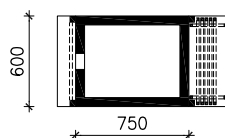

DOMEK LETNISKOWY NAD ŹRÓDEŁKIEM 3
MOŻNA WKLEIĆ DO PROJEKTU ZAGOSPODAROWANIA TERENU

OŚ ODBICIA LUSTRZANEGO

OBRYŚ BUDYNKU

Skala: 1:500