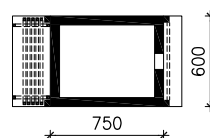

DOMEK LETNISKOWY NAD ŹRÓDEŁKIEM 3
MOŻNA WKLEIĆ DO PROJEKTU ZAGOSPODAROWANIA TERENU

OŚ ODBICIA LUSTRZANEGO

OBRYŚ BUDYNKU

Skala: 1:500