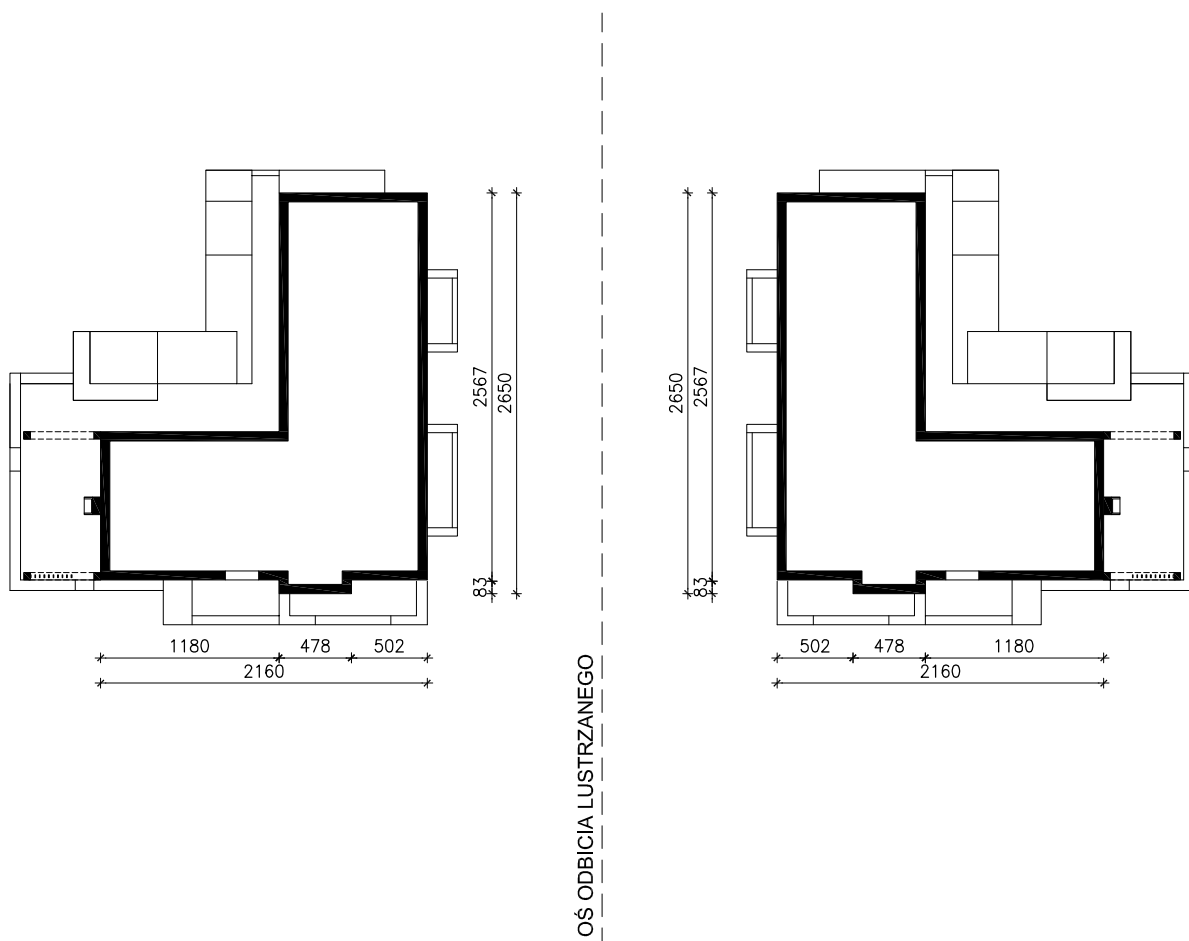

DOM W GERBERACH 2 (E)
MOŻNA WKLEIĆ DO PROJEKTU ZAGOSPODAROWANIA TERENU

OBRYS BUDYNKU

Skala: 1:500