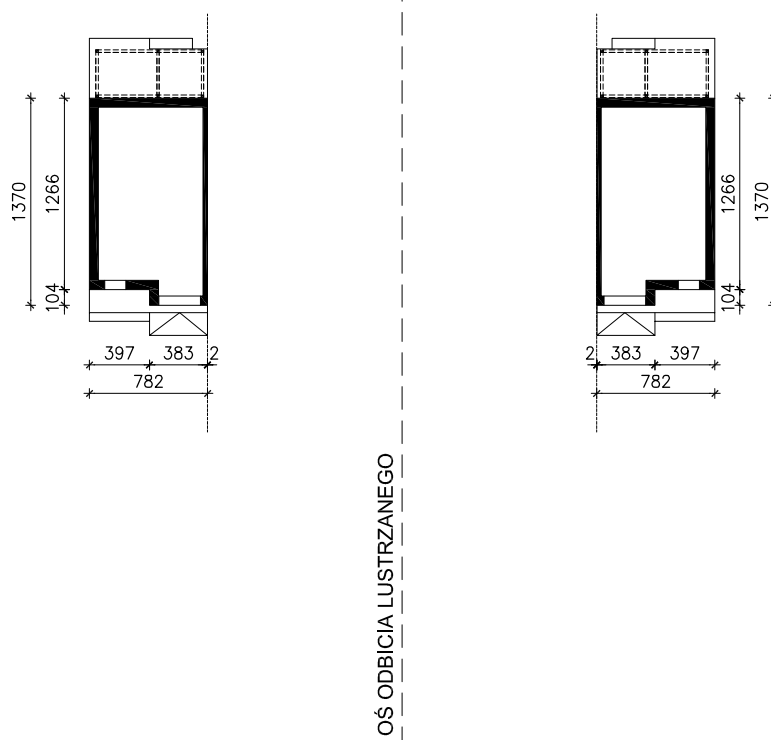

DOM W ORZECHACH (B)
MOŻNA WKLEIĆ DO PROJEKTU ZAGOSPODAROWANIA TERENU

OBRYS BUDYNKU

Skala: 1:500