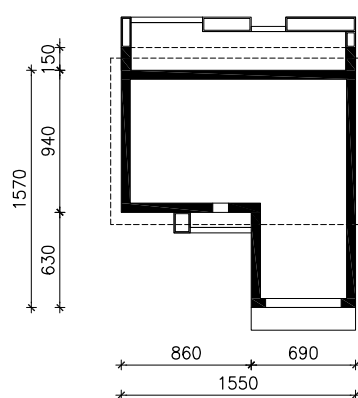

DOM W LULO 3 (G2)  
MOŻNA WKLEIĆ DO PROJEKTU ZAGOSPODAROWANIA TERENU

OŚ ODBICIA LUSTRZANEGO

OBRYŚ BUDYNKU

Skala: 1:500