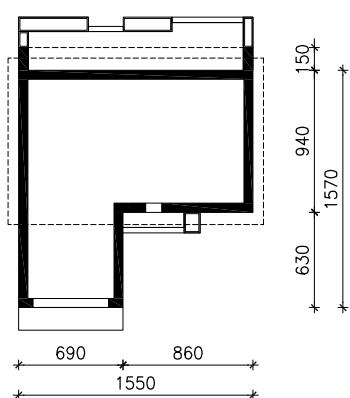

DOM W LULO 3 (G2)  
MOŻNA WKLEIĆ DO PROJEKTU ZAGOSPODAROWANIA TERENU

OŚ ODBICIA LUSTRZANEGO

OBRYŚ BUDYNKU

Skala: 1:500