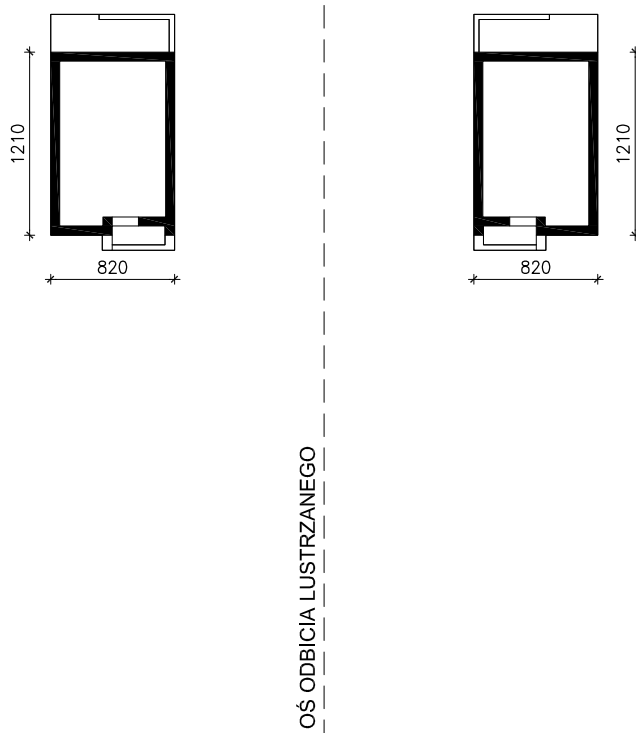

DOM W STRELICJACH (A)  
MOŻNA WKLEIĆ DO PROJEKTU ZAGOSPODAROWANIA TERENU

OBRYS BUDYNKU

Skala: 1:500