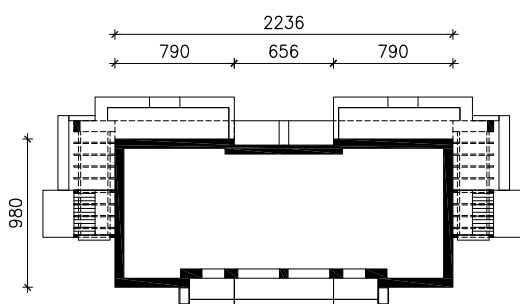

DOM W FAWORYTKACH 2 (R2)
MOŻNA WKLEIĆ DO PROJEKTU ZAGOSPODAROWANIA TERENU

OBRYŚ BUDYNKU

Skala: 1:500