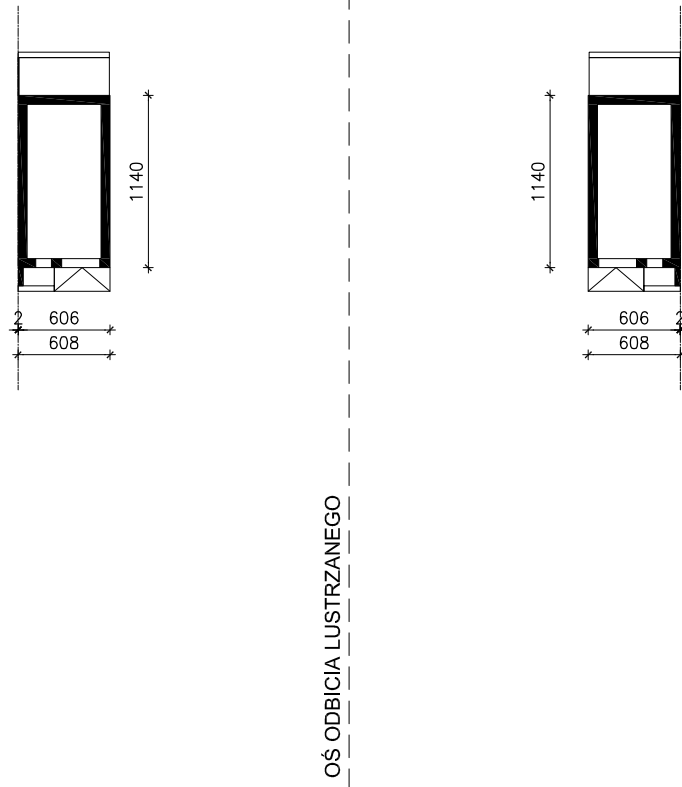

DOM W RIVEACH 6 (GB)

MOŻNA WKLEIĆ DO PROJEKTU ZAGOSPODAROWANIA TERENU

OBRYS BUDYNKU

Skala: 1:500