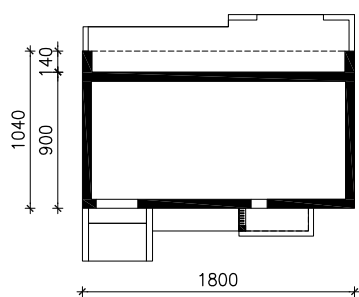

DOM W LULO (G)
MOŻNA WKLEIĆ DO PROJEKTU ZAGOSPODAROWANIA TERENU

OŚ ODBICIA LUSTRZANEGO

OBRYŚ BUDYNKU

Skala: 1:500