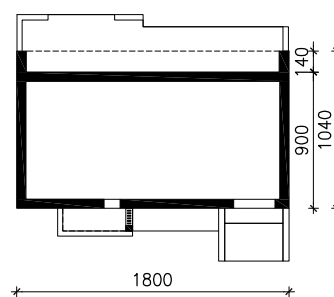

DOM W LULO (G)
MOŻNA WKLEIĆ DO PROJEKTU ZAGOSPODAROWANIA TERENU

OŚ ODBICIA LUSTRZANEGO

OBRYŚ BUDYNKU

Skala: 1:500