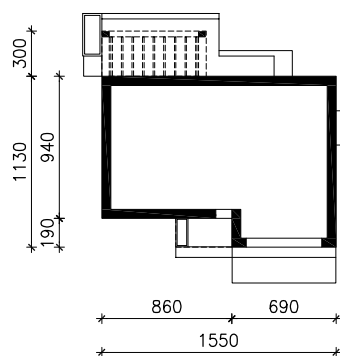

DOM W AURORACH 17 (G2E)
MOŻNA WKLEIĆ DO PROJEKTU ZAGOSPODAROWANIA TERENU

OŚ ODBICIA LUSTRZANEGO

OBRYŚ BUDYNKU

Skala: 1:500