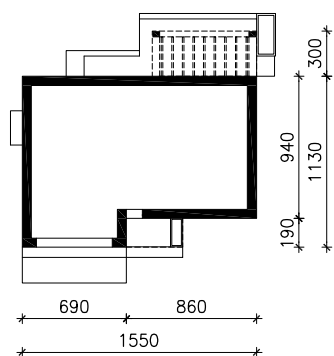

DOM W AURORACH 17 (G2E)
MOŻNA WKLEIĆ DO PROJEKTU ZAGOSPODAROWANIA TERENU

OŚ ODBICIA LUSTRZANEGO

OBRYŚ BUDYNKU

Skala: 1:500