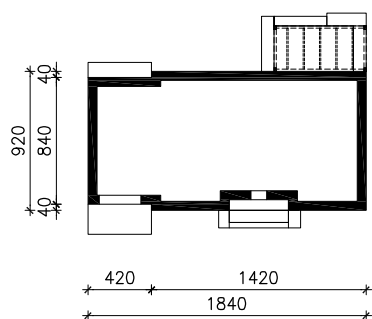

DOM W KOSTRZEWACH 6 (G)  
MOŻNA WKLEIĆ DO PROJEKTU ZAGOSPODAROWANIA TERENU

OŚ ODBICIA LUSTRZANEGO

OBRYS BUDYNKU

Skala: 1:500