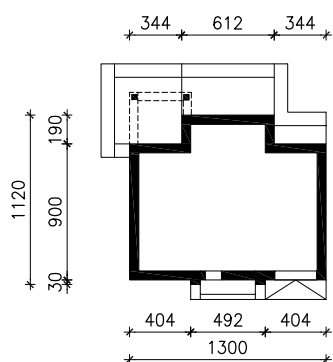

DOM W SZAMPIONACH  
MOŻNA WKLEIĆ DO PROJEKTU ZAGOSPODAROWANIA TERENU

OŚ ODBICIA LUSTRZANEGO

OBRYS BUDYNKU

Skala: 1:500