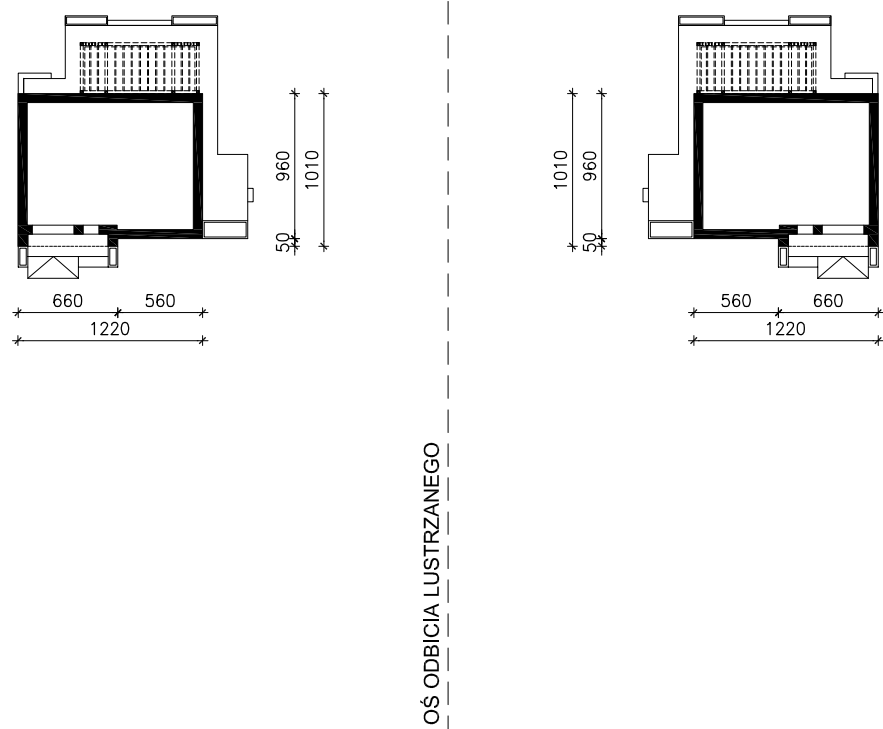

DOM W AURORACH 7 (A)  
MOŻNA WKLEIĆ DO PROJEKTU ZAGOSPODAROWANIA TERENU

OBRYŚ BUDYNKU

Skala: 1:500