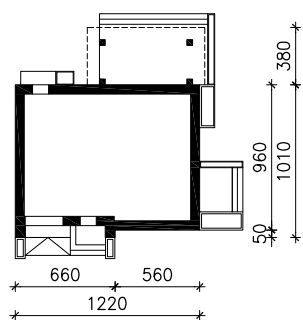

DOM W AURORACH 7 (P)  
MOŻNA WKLEIĆ DO PROJEKTU ZAGOSPODAROWANIA TERENU

OŚ ODBICIA LUSTRZANEGO

OBRYŚ BUDYNKU

Skala: 1:500