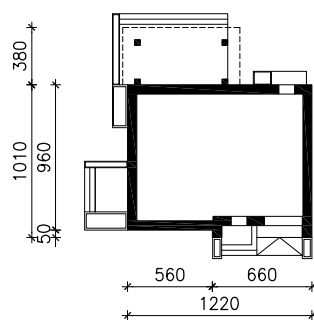

DOM W AURORACH 7 (P)  
MOŻNA WKLEIĆ DO PROJEKTU ZAGOSPODAROWANIA TERENU

OŚ ODBICIA LUSTRZANEGO

OBRYŚ BUDYNKU

Skala: 1:500