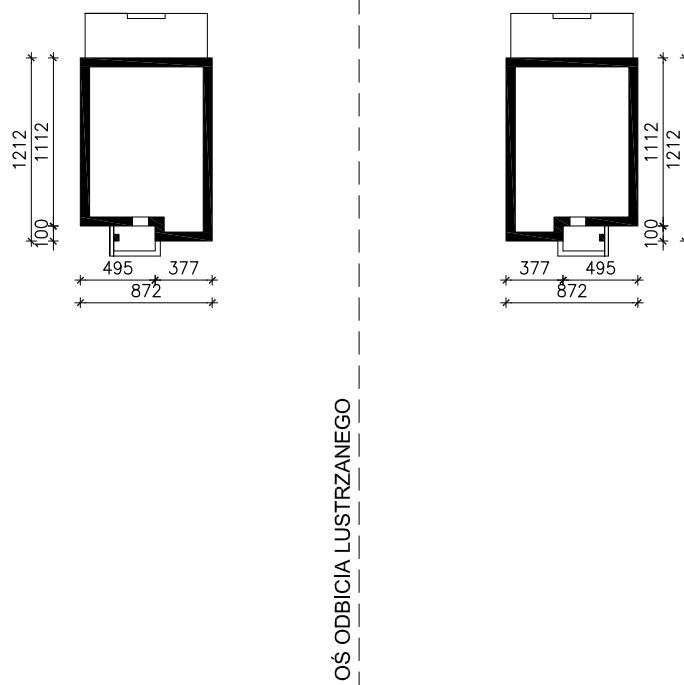

WILLA JULIA 2 ver.2

MOŻNA WKLEIĆ DO PROJEKTU ZAGOSPODAROWANIA TERENU

OBRYS BUDYNKU

Skala: 1:500