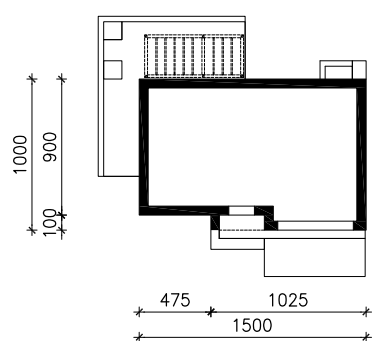

DOM W ZDROJÓWKACH 14 (G2E)
MOŻNA WKLEIĆ DO PROJEKTU ZAGOSPODAROWANIA TERENU

OŚ ODBICIA LUSTRZANEGO

OBRYS BUDYNKU

Skala: 1:500