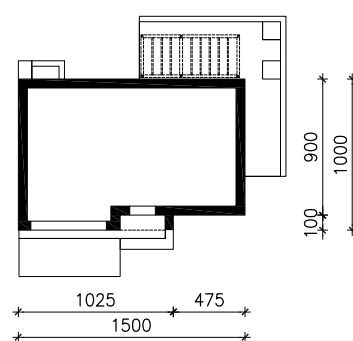

DOM W ZDROJÓWKACH 14 (G2E)
MOŻNA WKLEIĆ DO PROJEKTU ZAGOSPODAROWANIA TERENU

OŚ ODBICIA LUSTRZANEGO

OBRYS BUDYNKU

Skala: 1:500