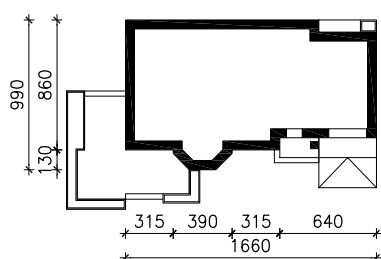

DOM W AWOKADO (G)

ver. 2

MOŻNA WKLEIĆ DO PROJEKTU ZAGOSPODAROWANIA TERENU

OŚ ODBICIA LUSTRZANEGO

OBRYS BUDYNKU

Skala: 1:500