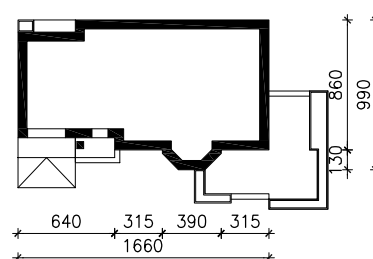

DOM W AWOKADO (G)

ver. 2

MOŻNA WKLEIĆ DO PROJEKTU ZAGOSPODAROWANIA TERENU

OŚ ODBICIA LUSTRZANEGO

OBRYS BUDYNKU

Skala: 1:500