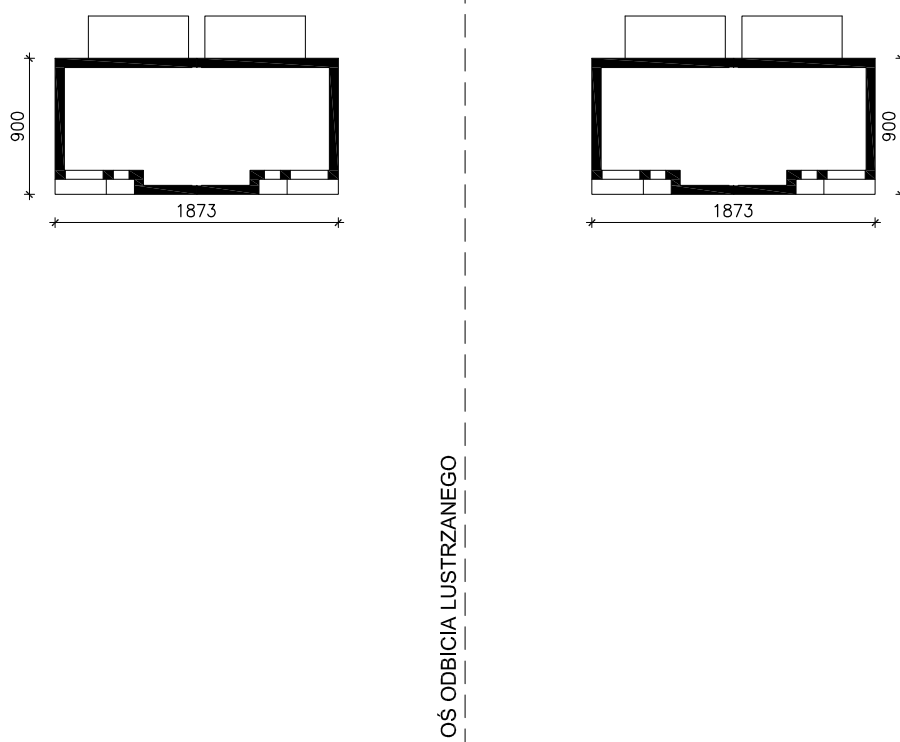

DOM W BYLICACH 2 (R2)
MOŻNA WKLEIĆ DO PROJEKTU ZAGOSPODAROWANIA TERENU

OBRYŚ BUDYNKU

Skala: 1:500