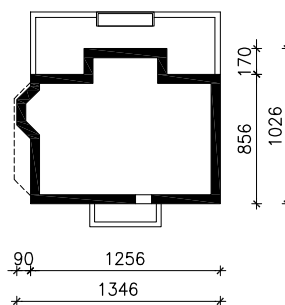

DOM W MELISIE
ver. 2

MOŻNA WKLEIĆ DO PROJEKTU ZAGOSPODAROWANIA TERENU

OŚ ODBICIA LUSTRZANEGO

OBRYS BUDYNKU

Skala: 1:500