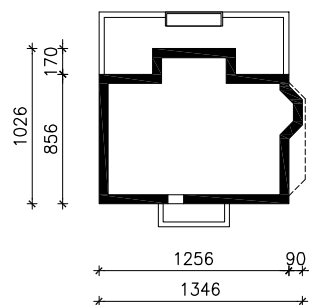

DOM W MELISIE
ver. 2

MOŻNA WKLEIĆ DO PROJEKTU ZAGOSPODAROWANIA TERENU

OŚ ODBICIA LUSTRZANEGO

OBRYS BUDYNKU

Skala: 1:500